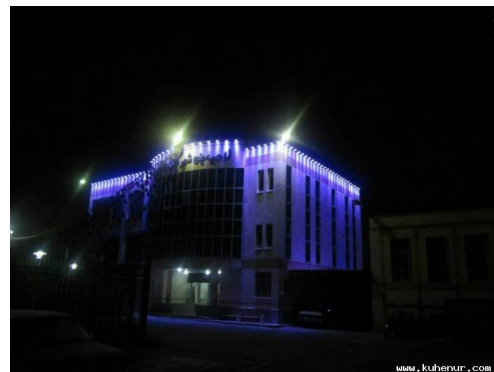

مشخصات آگهی

کد آگهی: RF283402

اطلاعات تکمیلی

عنوان آگهی: فروش چراغ و پروژکتورهای ال ای دی و اجرای
متن آگهی: فروش چراغ و پروژکتورهای ال ای دی و اجرای نورپردازی نما
شرکت روشنایی تیسان
تولیدکننده چراغ و پروژکتورهای فوق کم مصرف LED و اجرای
نورپردازی نما و روشنایی فضاهای بیرونی و داخلی میباشد
برخی از خدمات و محصولات قابل ارائه شرکت اعم از:
1 تولید پروژکتورهای خیابانی و اجرای روشنایی معابر
2 تولید پروژکتورهای نماتاب LED و اجرای نورپردازی نمای
ساختمان
3 تولید چراغ های ضدآب و اجرای نورپردازی آبنما
4 تولید چراغ و پروژکتورهای سوله ای و اجرای روشنایی
کارگاه، کارخانجات و سوله های ورزشی
5 تولید چراغ های دفنی و اجرای نورپردازی فضاهای سبز
6 تولید پروژکتورهای SMD و اجرای روشنایی فضاهای باز
7 تولید چراغ های پنلی فوق کم مصرف و اجرای روشنایی فضاهای
داخلی
و دیگر محصولات که میتوانید با مراجعه به
سایت www.light200.com اطلاع کسب کنید
تلفن های تماس:
02156692373 الی 4
09127298799
09123732759