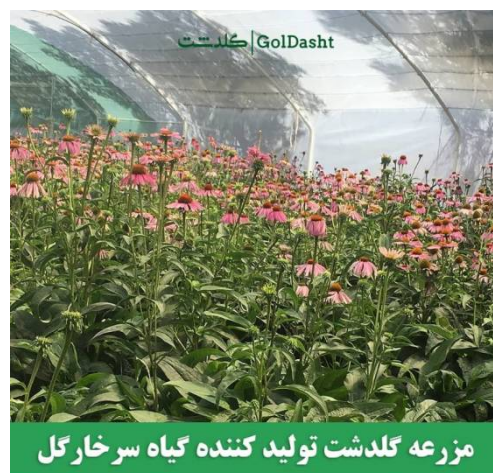

فروش نشا و بذر سرخارگل با کیفیت مرغوب

تماس	
اسم:	شرکت کشاورزی گلدشت
نام:	شرکت
نام خانوادگی:	کشاورزی گلدشت

www.goldasht.farm

مشخصات آگهی

کد آگهی: RF163012

اطلاعات تکمیلی

عنوان آگهی:
متن آگهی:

فروش نشا و بذر سرخارگل با کیفیت مرغوب
مشاوره رایگان کاشت گیاهان دارویی
سرخارگل (coneflower Purple) گیاهی چندساله و بومی
آمریکای شمالی است. این گیاه به صورت گسترده در ایالات متحده
آمریکا، کانادا و اروپا به ویژه آلمان به دلیل زیبایی و همچنین خواص
دارویی آن کشت می شود. نحوه تکثیر سرخارگل از طریق بذر و
نشا است و مقدار بذر مورد نیاز جهت تولید نشا برای یک هکتار
زمین، حدود یک کیلوگرم می باشد. سرخارگل برای پیشگیری و
درمان سرماخوردگی معمولی با مکانیسم تحریک سیستم ایمنی بدن
مورد استفاده قرار می گیرد. این گیاه بیشتر بدلیل اثرات آن بر
سیستم ایمنی شناخته شده و دارای اثرات ضد التهابی، آنتی اکسیدانی و
ضد ویروسی به ویژه در پیشگیری و درمان عفونت های دستگاه
تنفسی می باشد.

شرکت کشاورزی گلدشت تولیدکننده برتر گیاهان دارویی در
شهرستان در سال 1398 بذر و نشا مرغوب و با کیفیت سرخارگل
را در اختیار شما قرار می دهد.
قیمت هر عدد نشا سرخارگل 500 تومان

استان :: خراسان رضوی
شهر :: مشهد