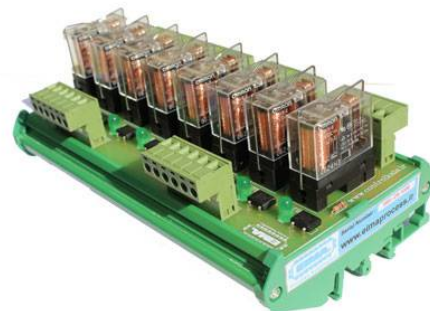

برد رله صنعتی

تماس	
اسم:	علی نظری
کشور:	ایران
استان:	خراسان رضوی
شهر:	مشهد
نام:	علی
نام خانوادگی:	نظری
آدرس:	شهرک صنعتی توس
نام شرکت:	نادین طیف
تلفن:	(051) 350-99055
شناسه صنفی:	صنعت

شماره واحد فروش
۰۹۱۵۵۰۱۱۶۹۹

مشخصات آگهی

کد آگهی: RF647846

اطلاعات تکمیلی

عنوان آگهی: برد رله صنعتی
متن آگهی: شرکت مهندسی نادین طیف نگار تولید کننده انواع برد رله صنعتی 24 ولت می باشد . این بردها از رله های Omron ژاپن با کیفیت بسیار بالا تولید شده اند .

مهمترین ویژگی های این بردهای رله عبارتند از :

- 1- قابلیت نصب بر روی RAIL DIN
- 2- دارای نمونه های 4 و 8 کانال
- 3- قابلیت ارائه به صورت پایه دار و ثابت
- 4- رله های 16 آمپر 24 ولت
- 5- کنتاکت های O.N و C.N

تلفن تماس : 35099055-051
nadinteyf@

استان: خراسان رضوی
شهر: مشهد